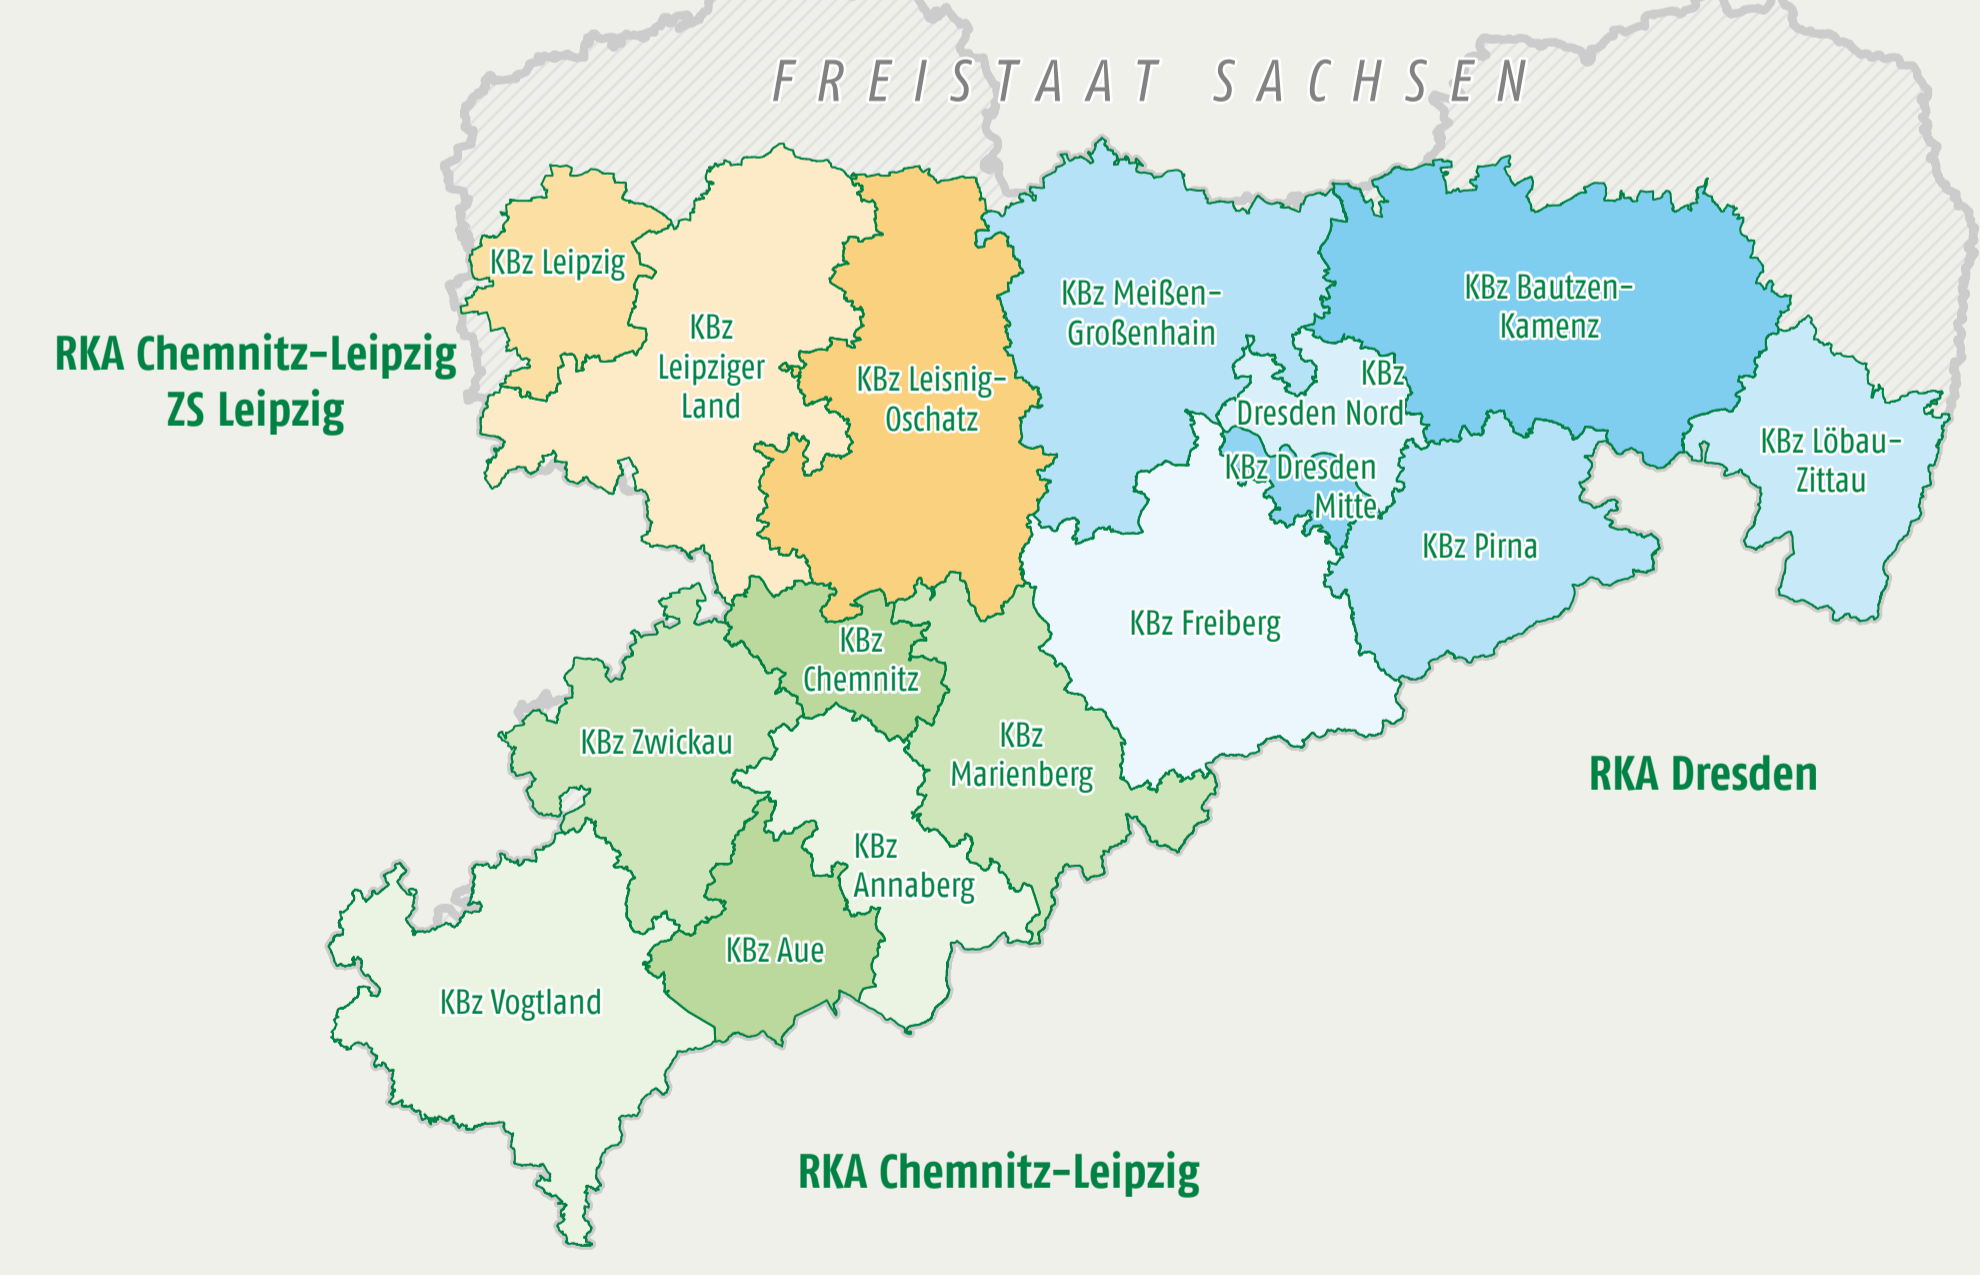

Evangelisch-Lutherische Landeskirche Sachsens

Evangelisch-Lutherische
Landeskirche Sachsens

Ev. Kirche
Berlin-Brandenburg-schlesische
Oberlausitz

Ev. Kirche in
Mitteldeutschland

Ev.-Luth.
Kirche in
Bayern

- Superintendentur
- Landeskirche
- Kirchenbezirk
- Kirchgemeinde
- Kirchspiel / Kirchengemeindebund
- Schwesterkirchverhältnis
- Grenze des Freistaates Sachsen

Maßstab 1:200.000

0 10 20 Kilometer

PL

CZ