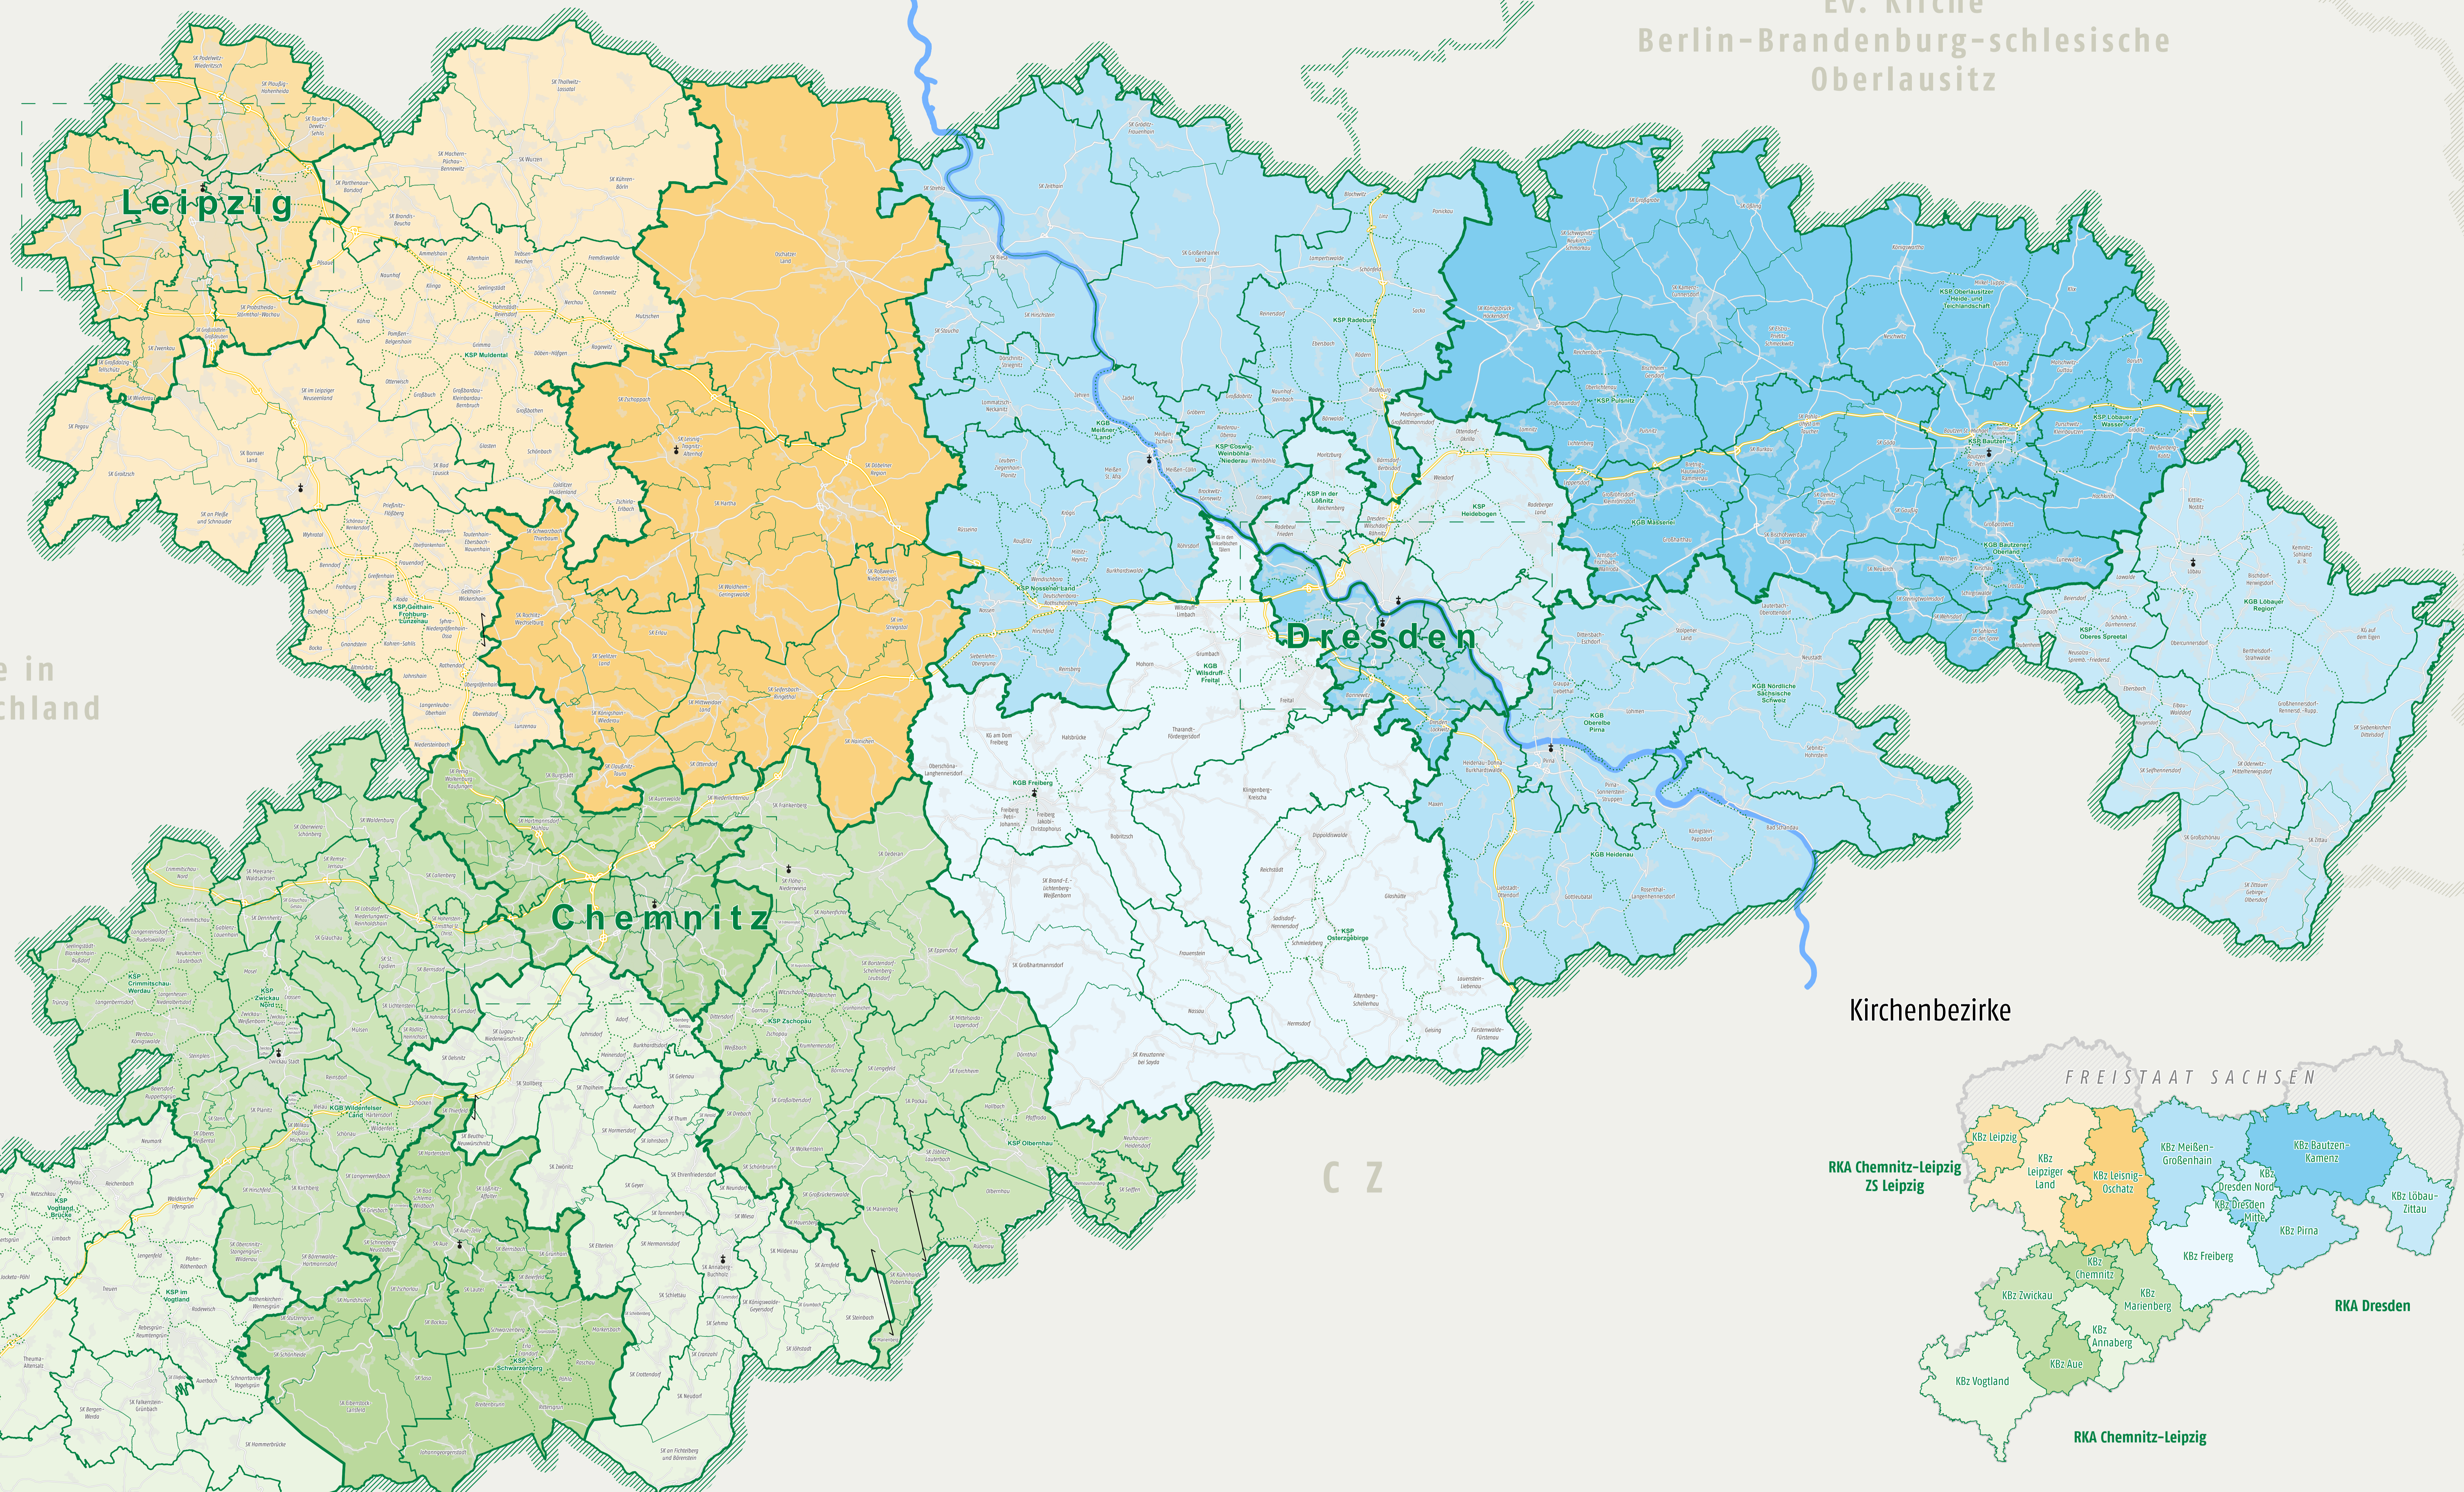

Evangelisch-Lutherische Landeskirche Sachsens

Evangelisch-Lutherische
Landeskirche Sachsens

Ev. Kirche
Berlin-Brandenburg-schlesische
Oberlausitz

Ev. Kirche in
Mitteldeutschland

Ev.-Luth.
Kirche in
Bayern

- Superintendentur
- Landeskirche
- Kirchenbezirk
- Kirchgemeinde
- Kirchspiel / Kirchengemeindebund
- Schwesterkirchverhältnis
- Grenze des Freistaates Sachsen

Maßstab 1:200.000

0 10 20 Kilometer

PL

CZ