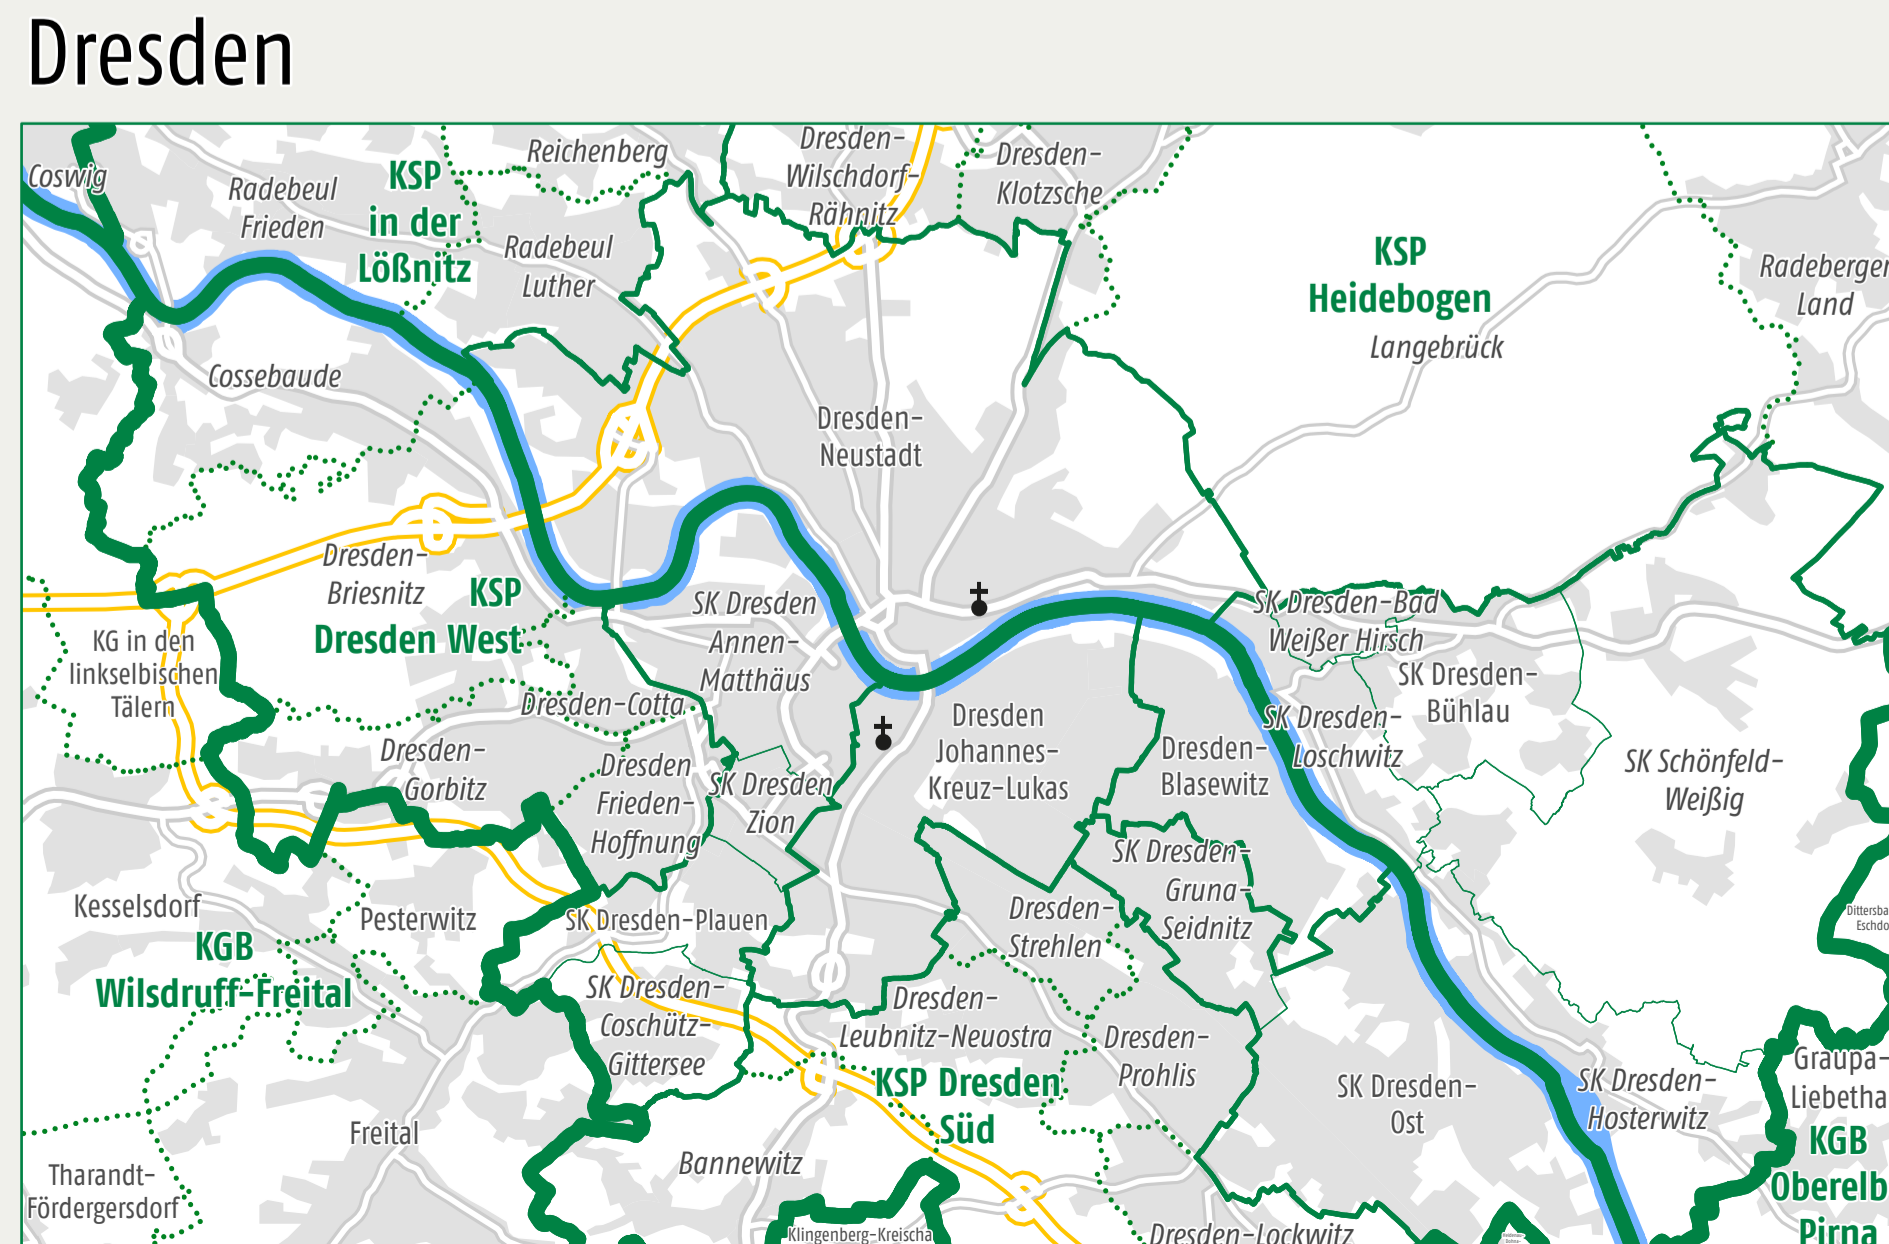

Evangelisch-Lutherische Landeskirche Sachsens

Evangelisch-Lutherische
Landeskirche Sachsens

Ev. Kirche
Berlin-Brandenburg-schlesische
Oberlausitz

Ev. Kirche in
Mitteldeutschland

Ev.-Luth.
Kirche in
Bayern

- Superintendentur
- Landeskirche
- Kirchenbezirk
- Kirchgemeinde
- Kirchspiel / Kirchengemeindebund
- Schwesterkirchverhältnis
- Grenze des Freistaates Sachsen

Maßstab 1:200.000

0 10 20 Kilometer

PL

CZ