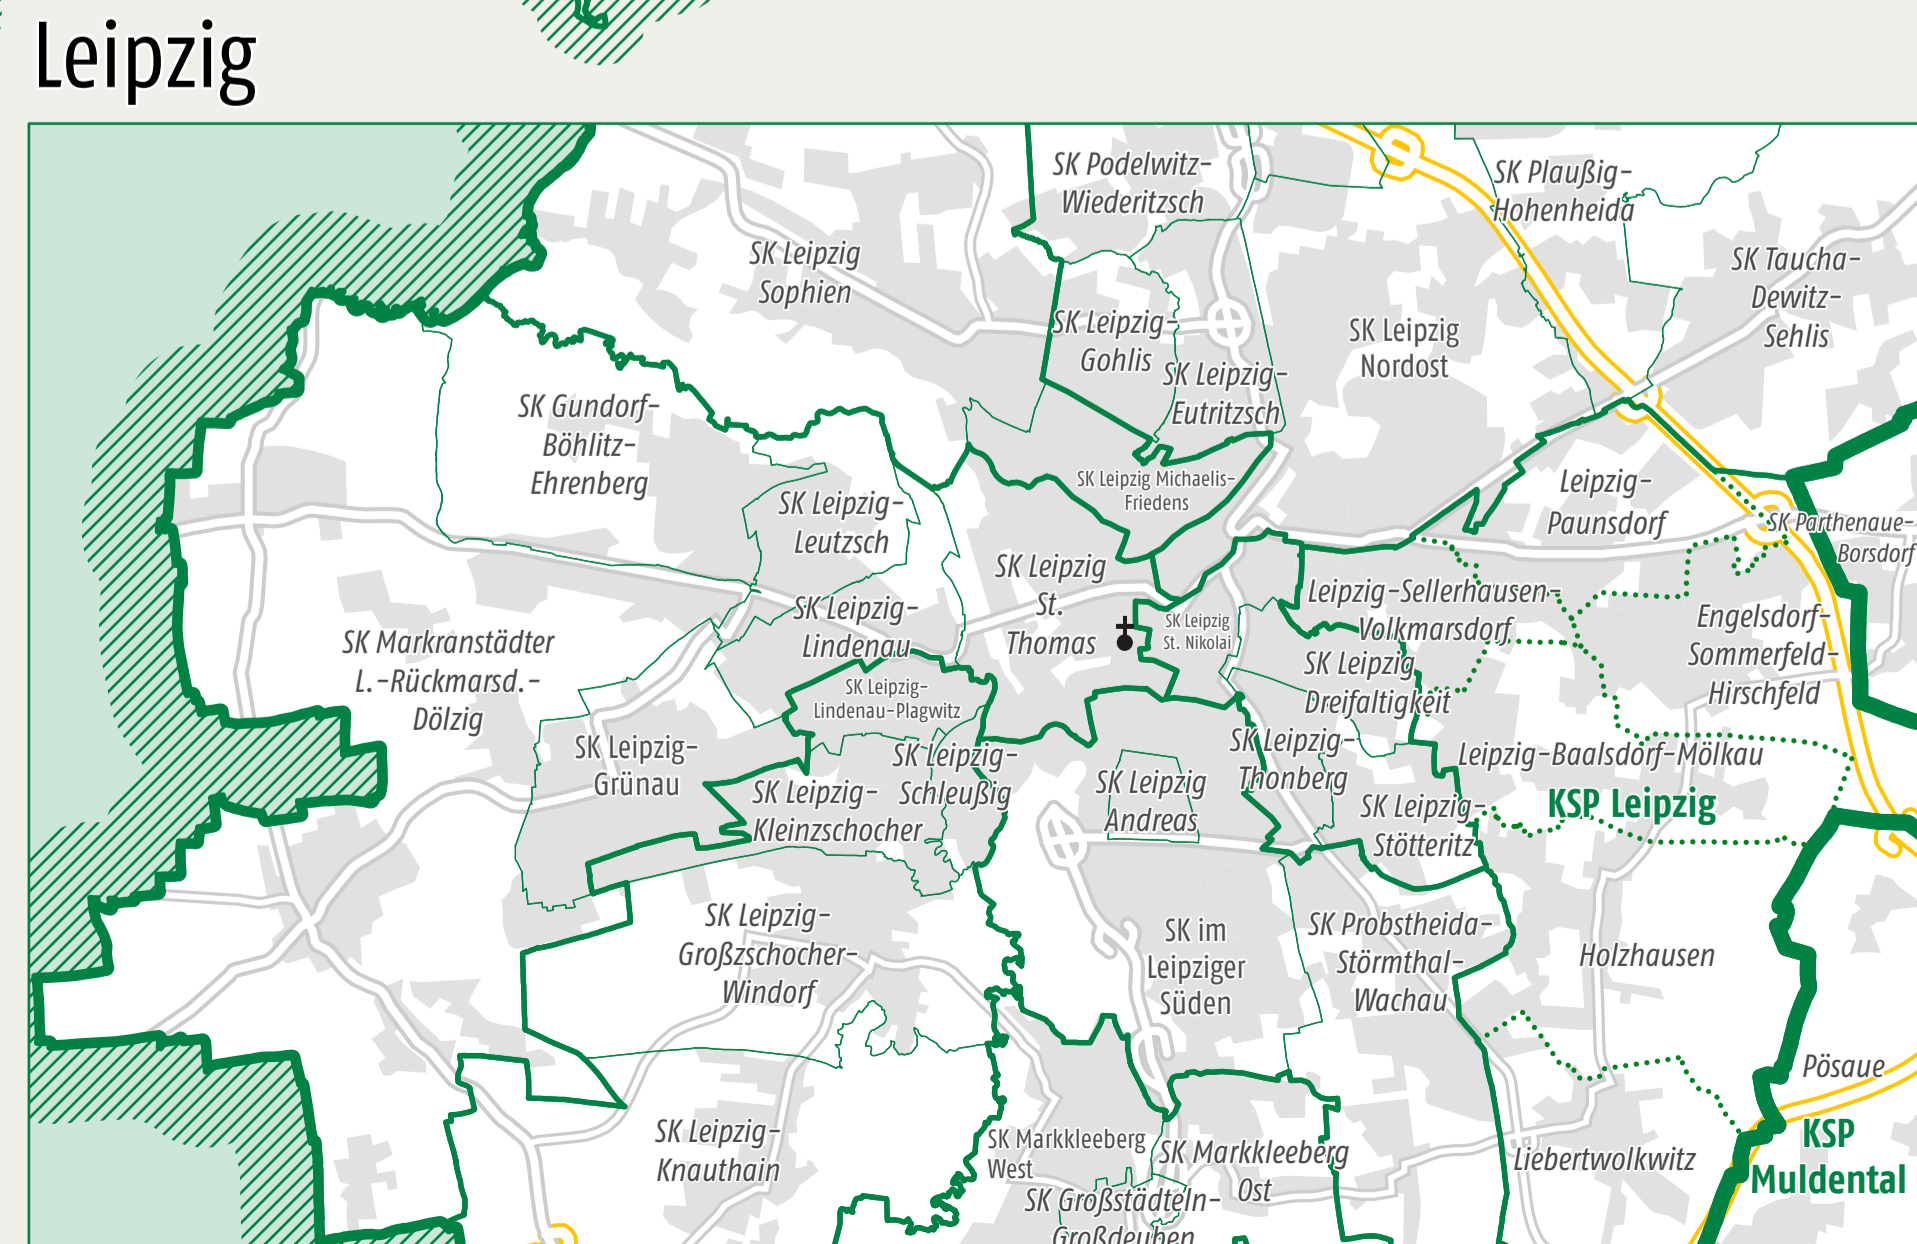

Evangelisch-Lutherische Landeskirche Sachsens

Evangelisch-Lutherische
Landeskirche Sachsens

Ev. Kirche
Berlin-Brandenburg-schlesische
Oberlausitz

Ev. Kirche in
Mitteldeutschland

Ev.-Luth.
Kirche in
Bayern

- Superintendentur
- Landeskirche
- Kirchenbezirk
- Kirchgemeinde
- Kirchspiel / Kirchengemeindebund
- Schwesterkirchverhältnis
- Grenze des Freistaates Sachsen

Maßstab 1:200.000

0 10 20 Kilometer

PL

CZ