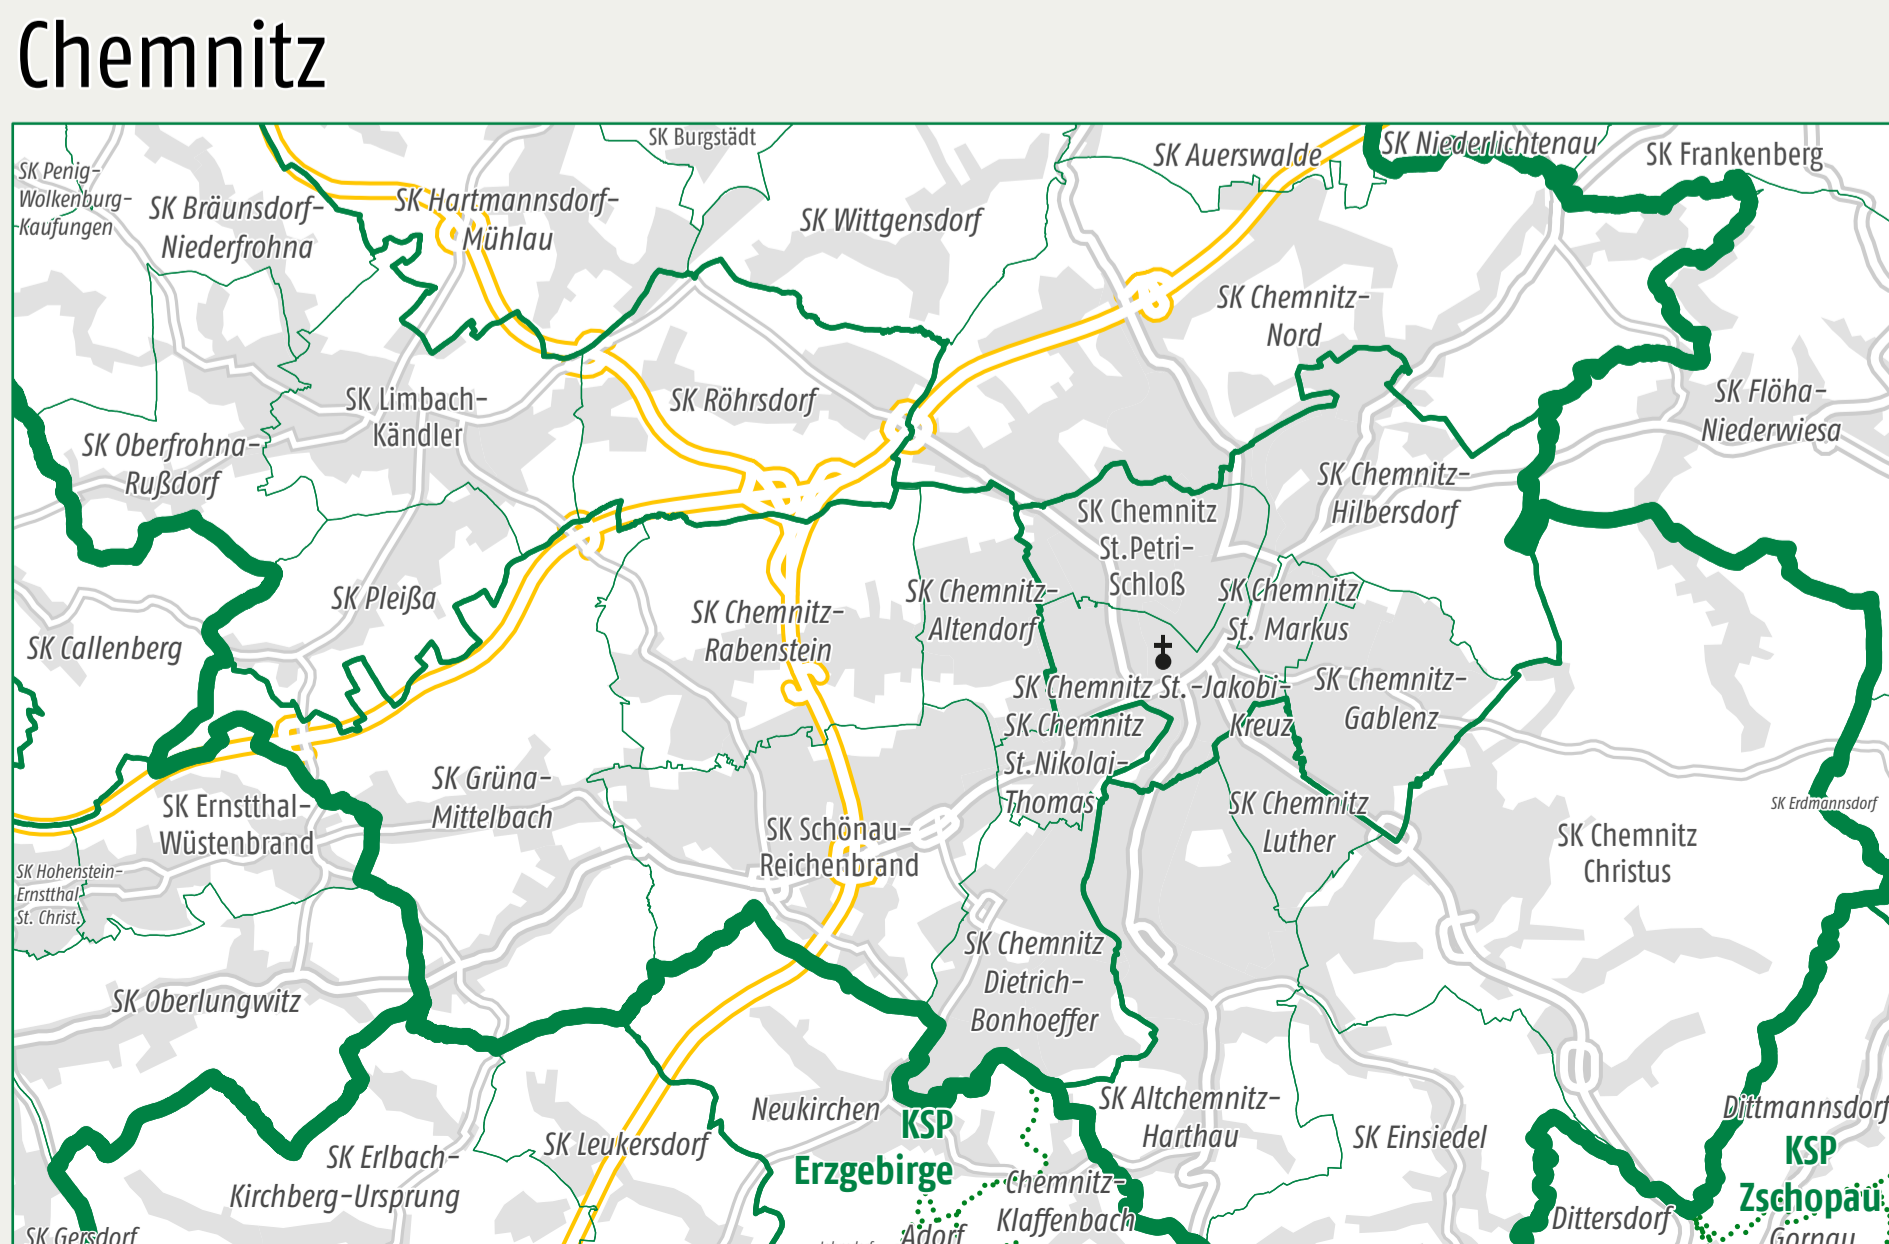

Evangelisch-Lutherische Landeskirche Sachsens

Evangelisch-Lutherische
Landeskirche Sachsens

Ev. Kirche
Berlin-Brandenburg-schlesische
Oberlausitz

Ev. Kirche in
Mitteldeutschland

Ev.-Luth.
Kirche in
Bayern

- Superintendentur
- Landeskirche
- Kirchenbezirk
- Kirchgemeinde
- Kirchspiel / Kirchengemeindebund
- Schwesterkirchverhältnis
- Grenze des Freistaates Sachsen

Maßstab 1:200.000

0 10 20 Kilometer

PL

CZ